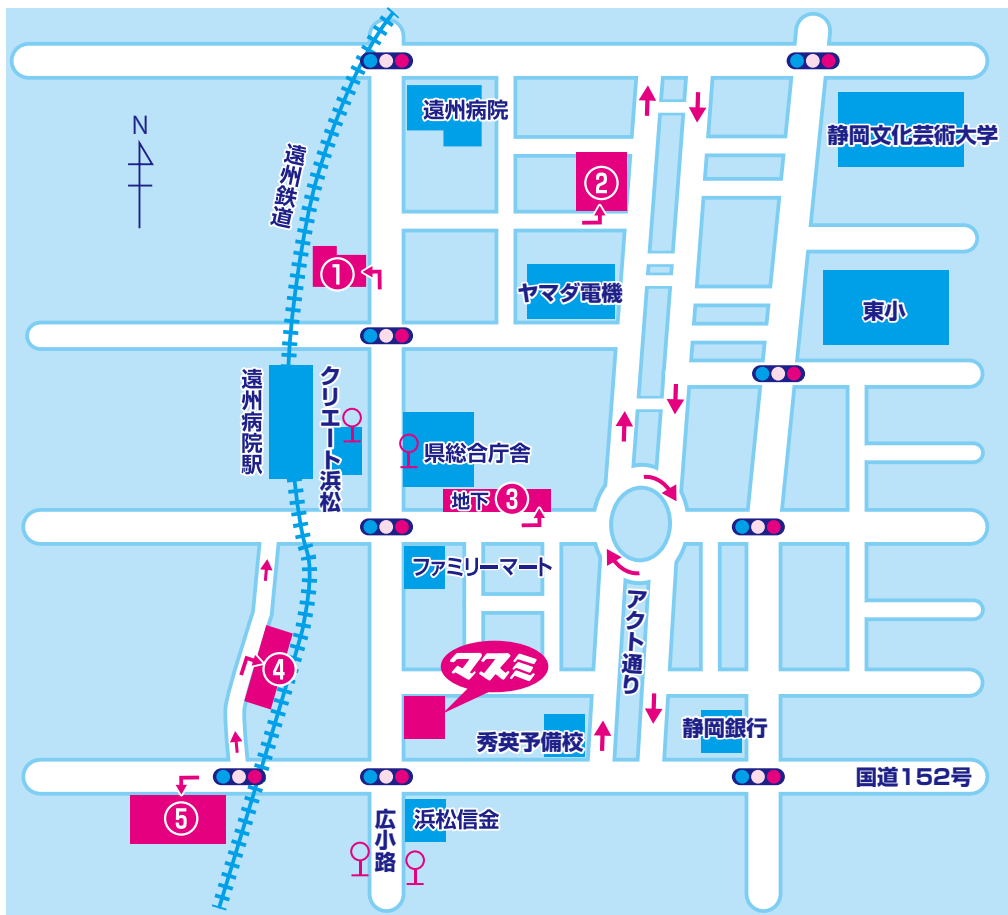

マスミへ御来店の際は
公共交通機関
 を御利用下さいませ。

- ① 遠州鉄道**
 「遠州病院駅」から
 南へ徒歩 3分
- ② 遠鉄バス**
 「県総合庁舎」バス停から
 南へ徒歩 3分
- ③ 遠鉄バス**
 「広小路」バス停から
 北へ徒歩 3分
- ④ JR**
 「浜松駅」から
 北へ徒歩 10分弱

宝くじのマスミ

浜松市中区板屋町 521

TEL.053-453-9286

開運マスミ

検索

ワンコイン **100円** で 大切なお時間を有意義に ～ 周辺駐車場を御利用下さい～

路上駐車は御遠慮下さいませ

ジャンボ期間中は交通渋滞緩和の為
 マスミ駐車場を閉鎖しております

- ① OGURIパーキング …… **20分 100円** (24時間営業)
- ② OGURIパーキングⅡ …… **20分 100円** (24時間営業)
- ③ エムテッククリエート
 浜松東パーキング …… **20分 100円** (7:00～23:00)
- ④ 市営新川北駐車場 …… **20分 100円** (6:00～24:00)
- ⑤ 万年橋駐車場 …… **30分 100円** (24時間営業)